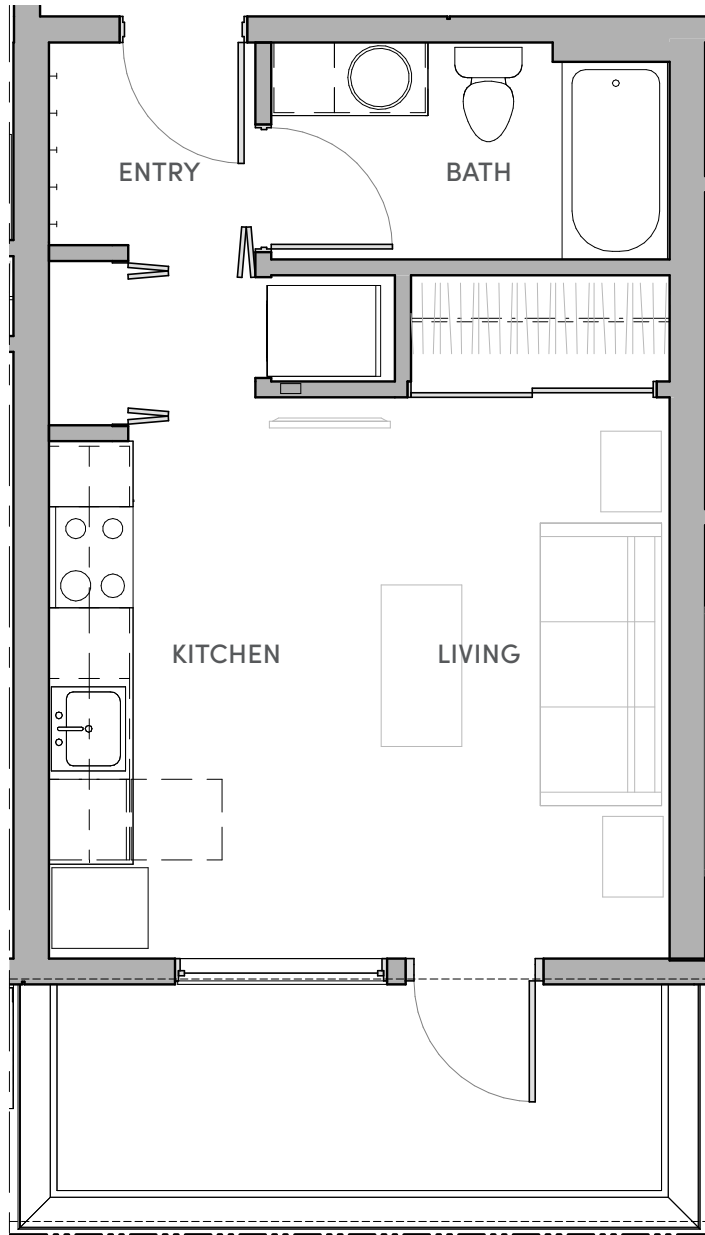

STUDIO

1 BA / 386 SF

Unit EA0-c: 607