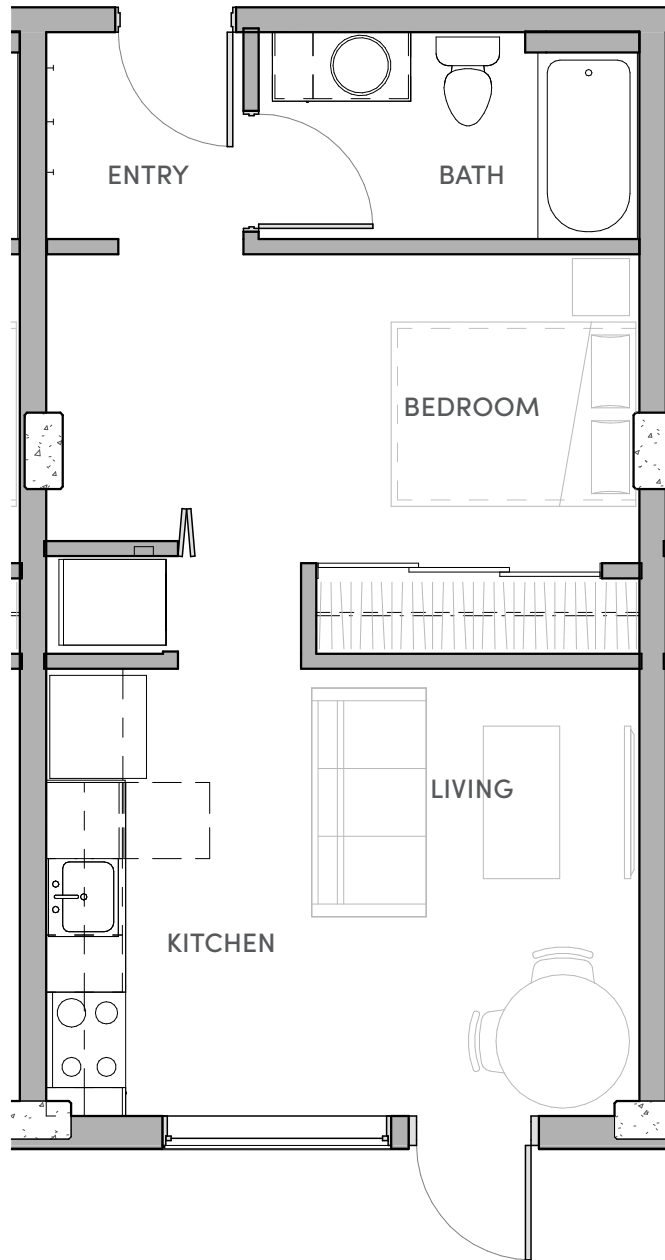

## OPEN 1 BEDROOM

1 BED / 1 BA / 490 SF

Unit E A2-b: 111, 112, 113

[THECOLINA.COM](http://THECOLINA.COM)

[colina@thrivecommunities.com](mailto:colina@thrivecommunities.com) / 206.926.4930