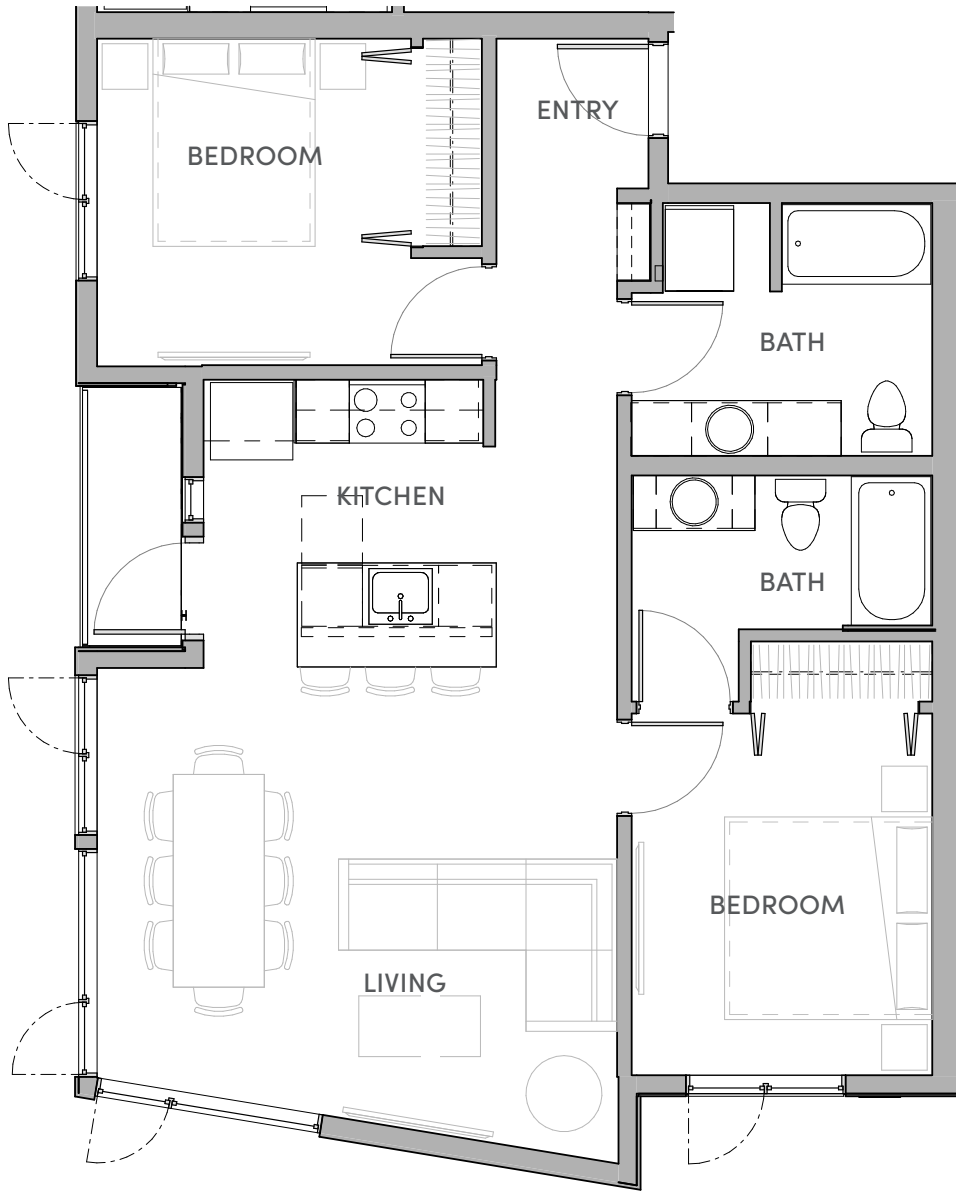

2 BEDROOM

2 BED / 2 BA / 948 SF

Unit E C1-α: 203, 303, 403, 503, 603