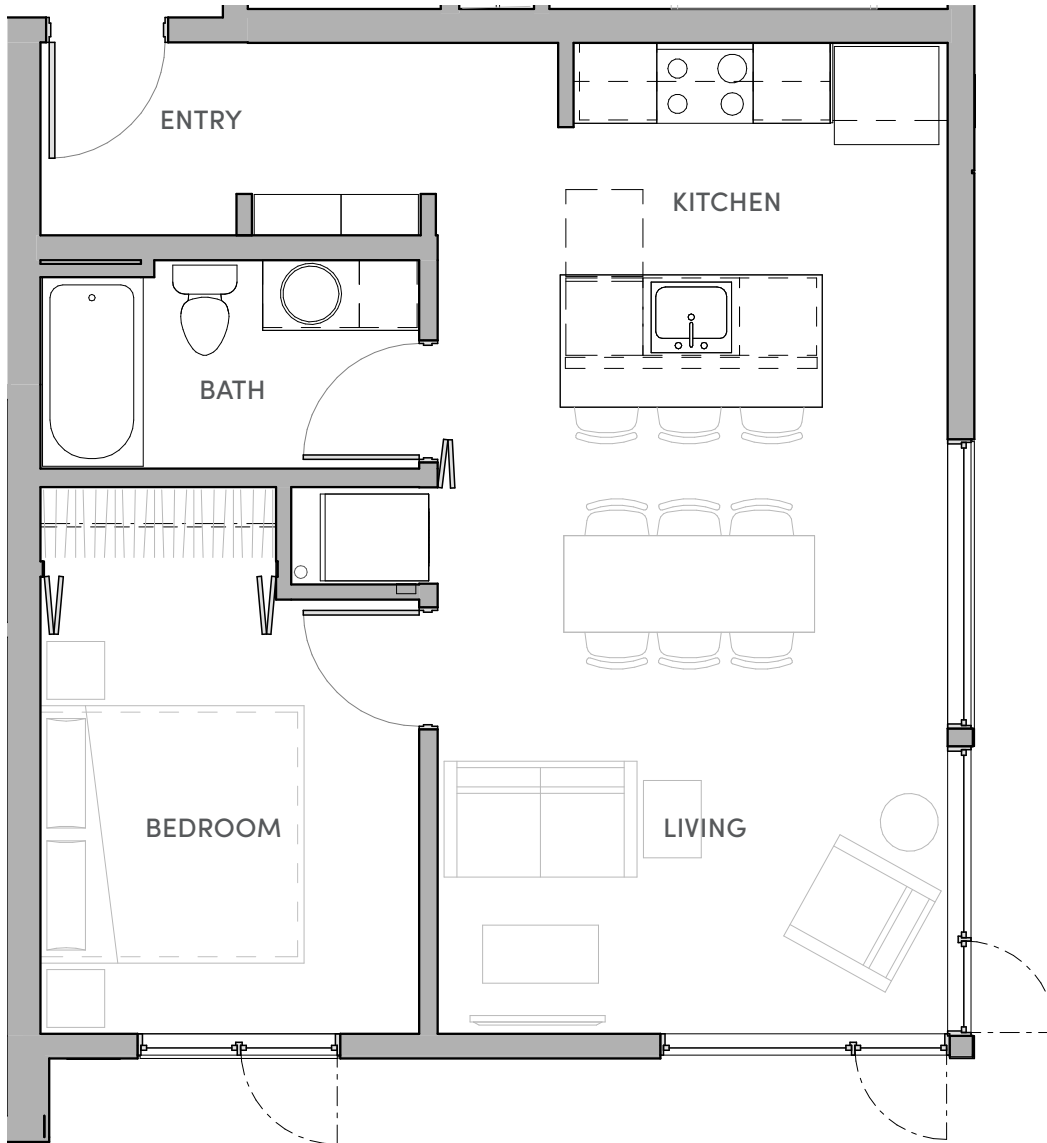

## 1 BEDROOM

1 BED / 1 BA / 652 SF

Unit E C1-α: 204, 304, 404, 504, 604