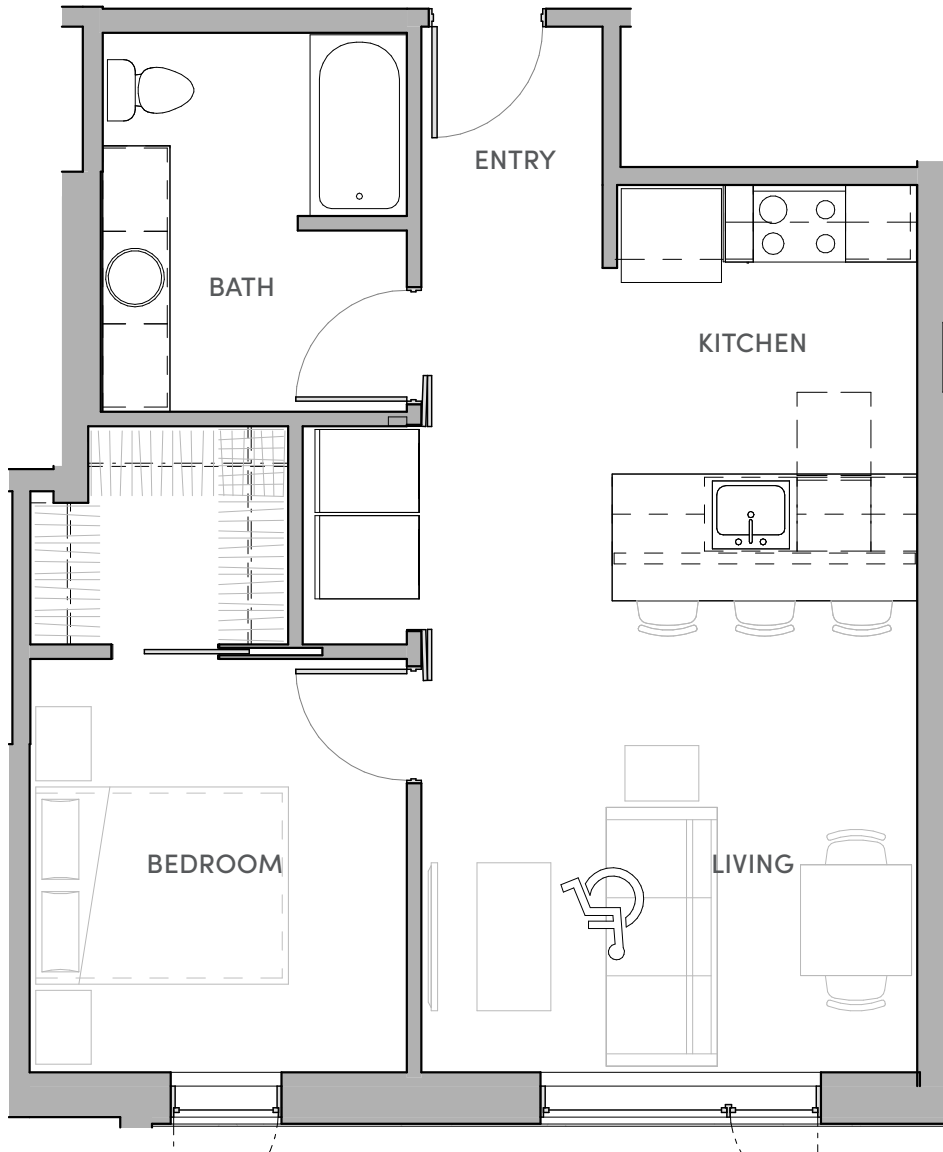

1 BEDROOM

1 BED / 1 BA / 600 SF

Unit E B1-j: 117

THECOLINA.COM

colina@thrivecommunities.com / 206.926.4930