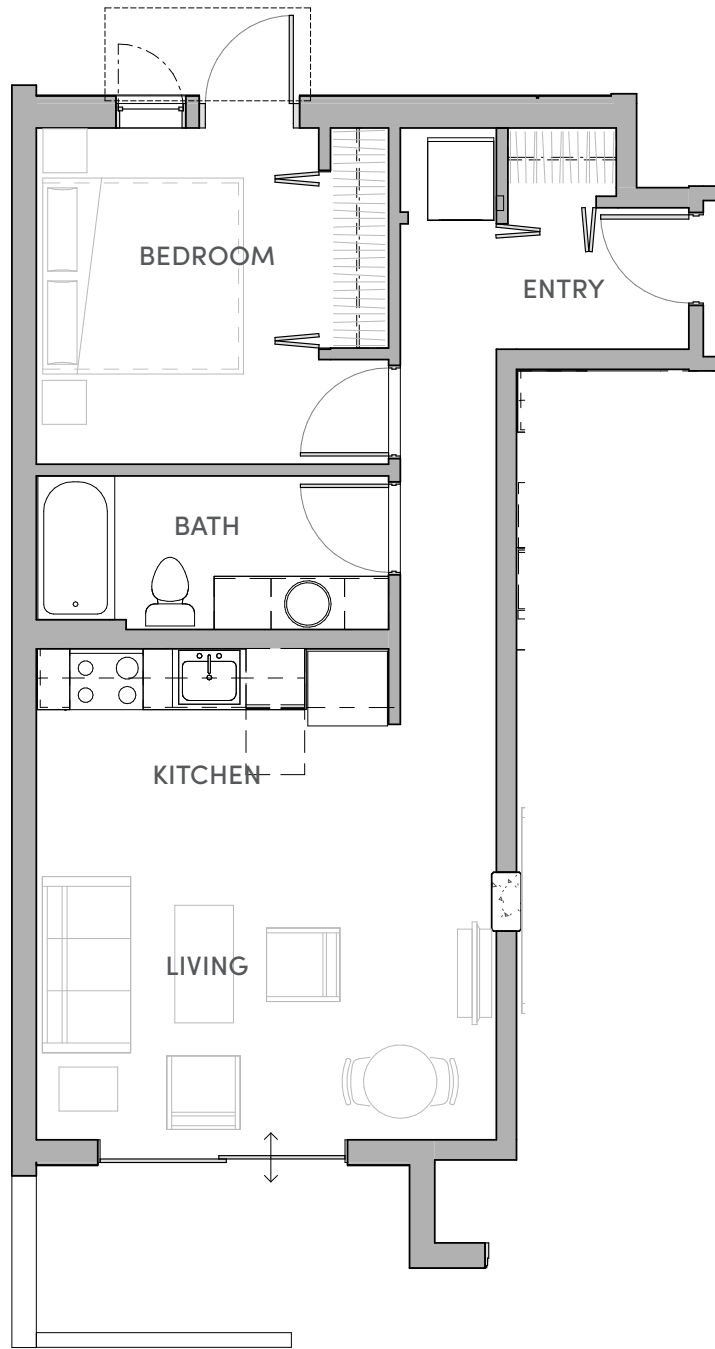

## 1 BEDROOM

1 BED / 1 BA / 649 SF

Unit E B1-g: 110

[THECOLINA.COM](http://THECOLINA.COM)

[colina@thrivecommunities.com](mailto:colina@thrivecommunities.com) / 206.926.4930