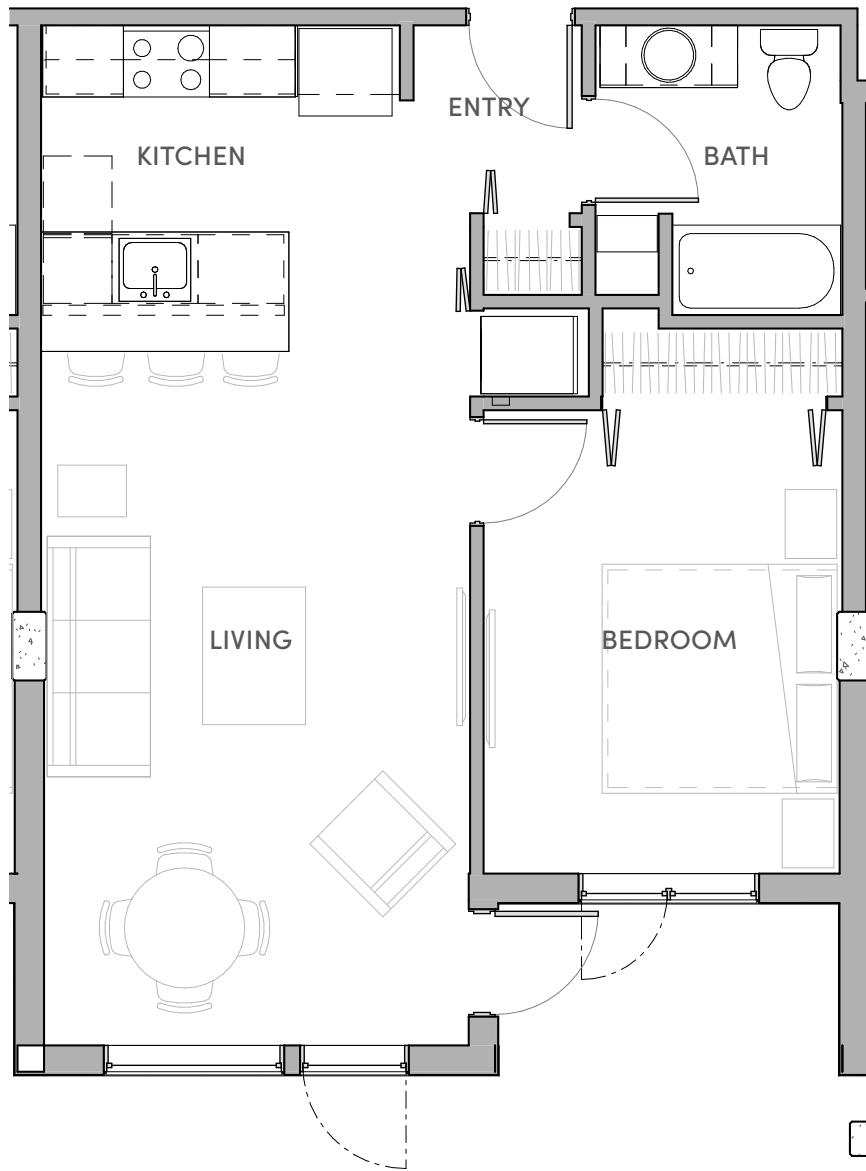

## 1 BEDROOM

1 BED / 1 BA / 657-755 SF

Unit E B1-b: 108, 109

[THECOLINA.COM](http://THECOLINA.COM)

[colina@thrivecommunities.com](mailto:colina@thrivecommunities.com) / 206.926.4930