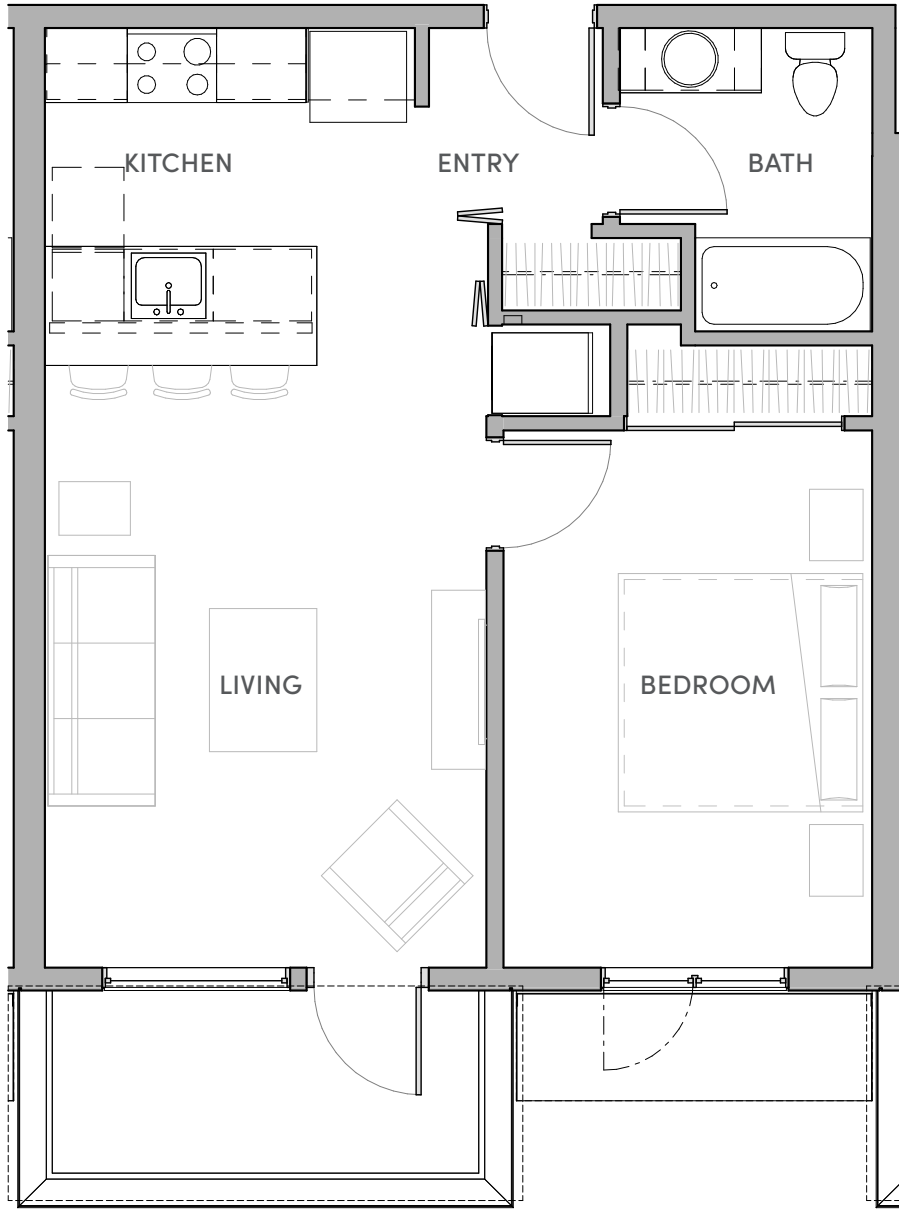

1 BEDROOM

1 BED / 1 BA / 656 SF

Unit E B1-cr: 608, 609

THECOLINA.COM

colina@thrivecommunities.com / 206.926.4930