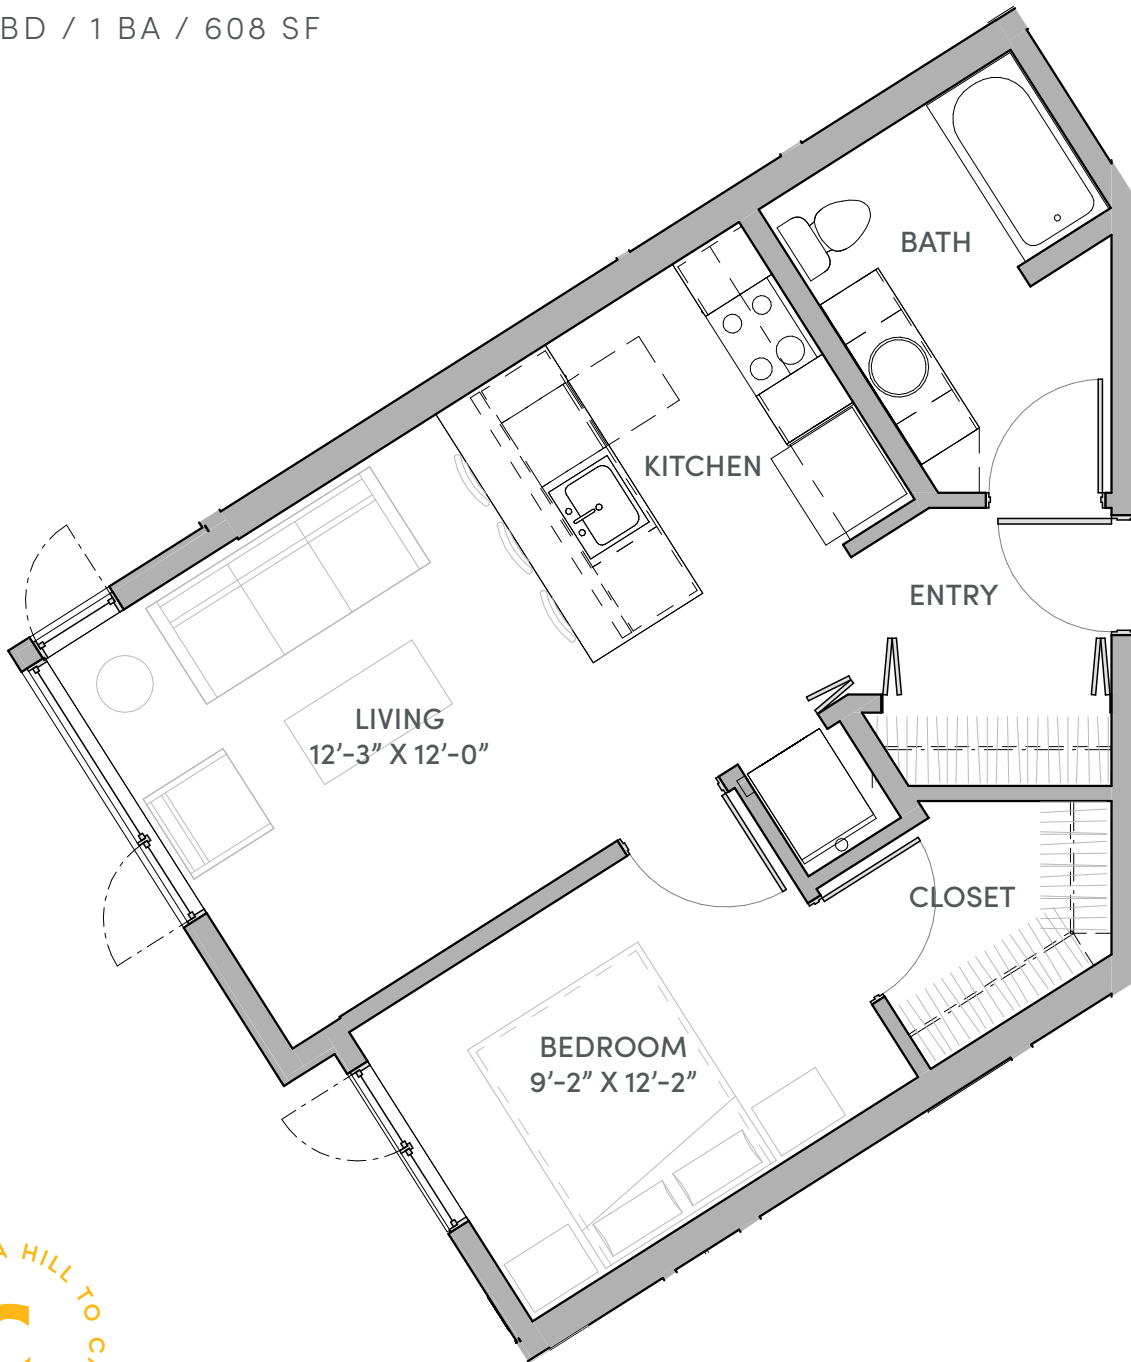

# COLINA

APARTMENTS

## 1 BEDROOM

1 BD / 1 BA / 608 SF

Unit W B1-E: 607, 507, 407, 307, 207

[THECOLINA.COM](http://THECOLINA.COM)

[COLINA@THRIVECOMMUNITIES.COM](mailto:COLINA@THRIVECOMMUNITIES.COM) / 206.926.4930