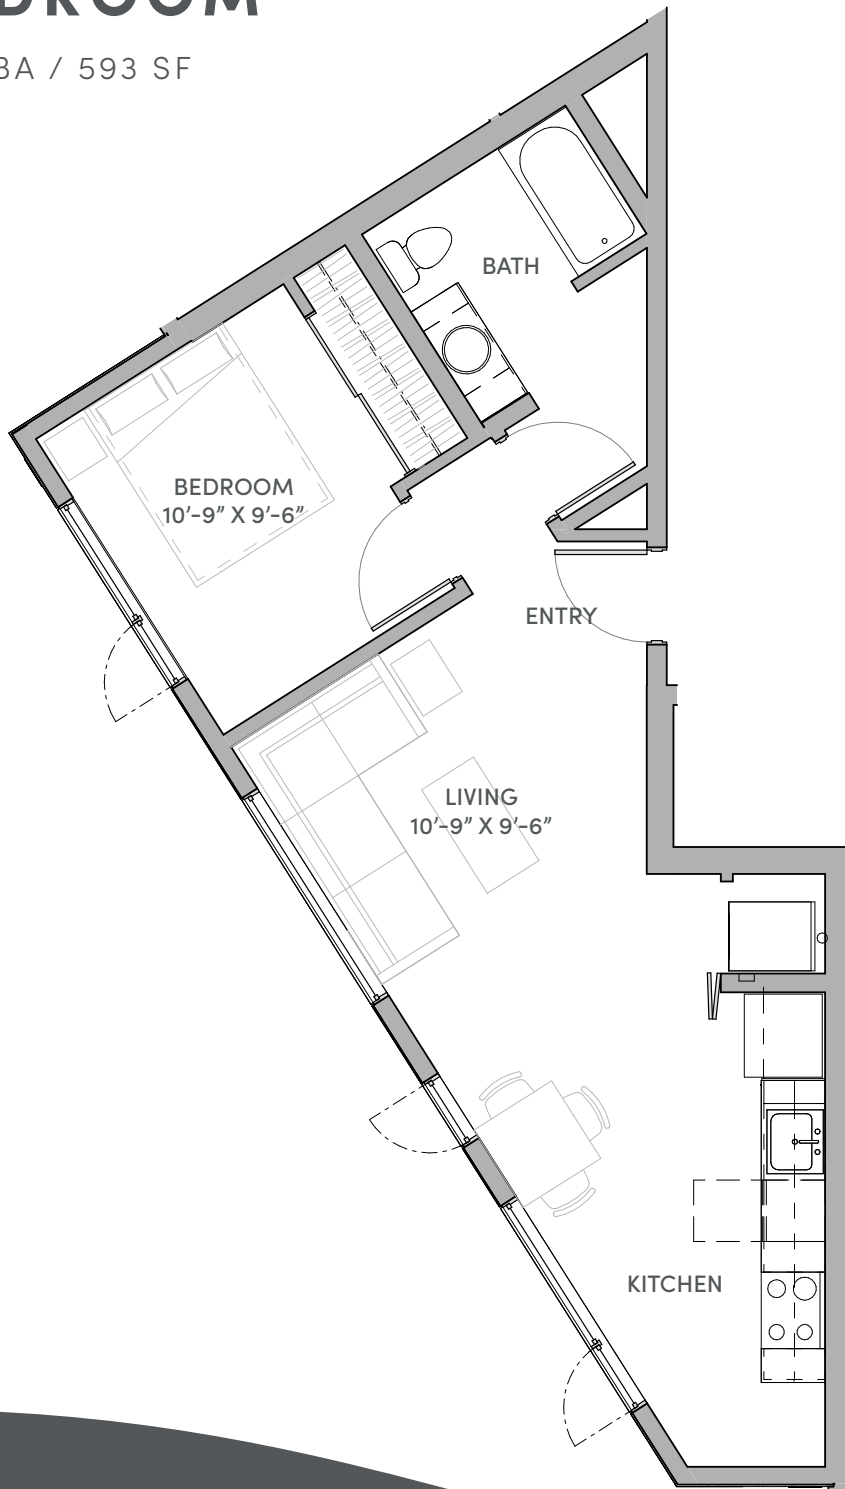

## 1 BEDROOM

1 BD / 1 BA / 593 SF

Unit W B1-D: 606, 506, 406, 306, 206

[THECOLINA.COM](http://THECOLINA.COM)

[COLINA@THRIVECOMMUNITIES.COM](mailto:COLINA@THRIVECOMMUNITIES.COM) / 206.926.4930