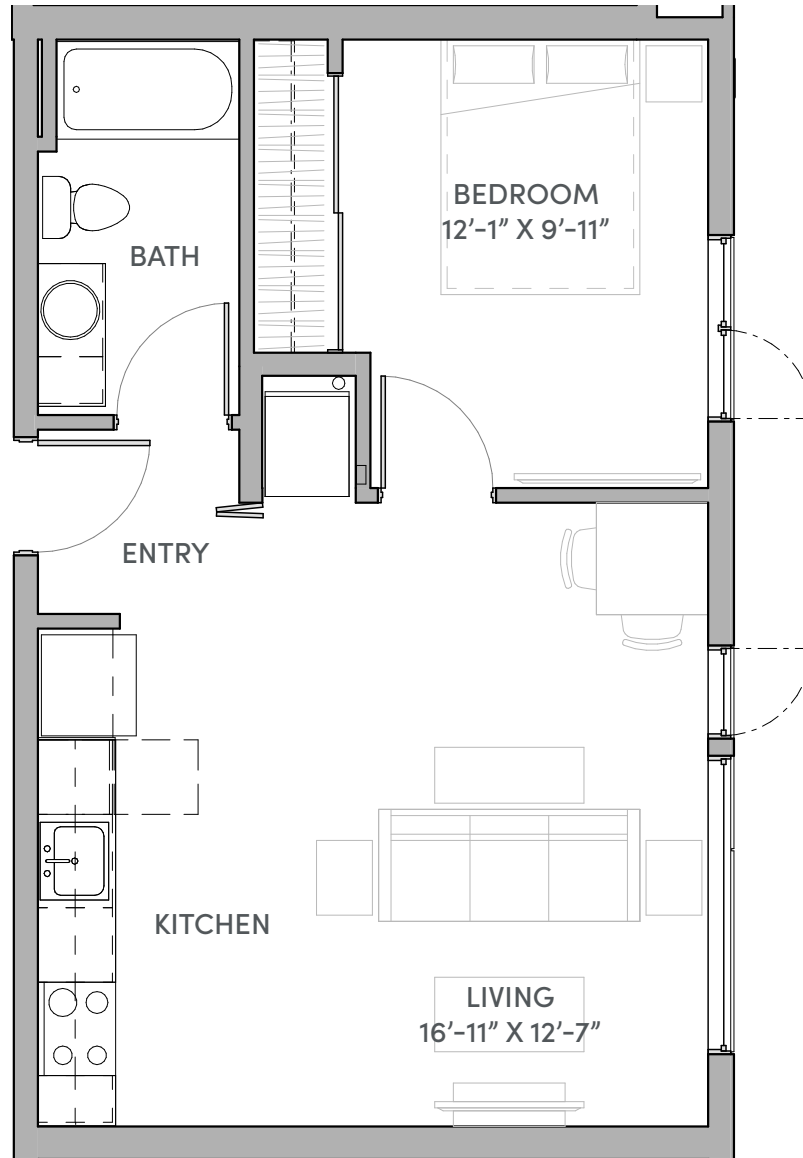

COLINA

APARTMENTS

1 BEDROOM

1 BD / 1 BA / 574 SF

Unit W B1-A: 603, 604, 503, 504, 403, 404, 303, 304, 203, 204

THECOLINA.COM

COLINA@THRIVECOMMUNITIES.COM / 206.926.4930